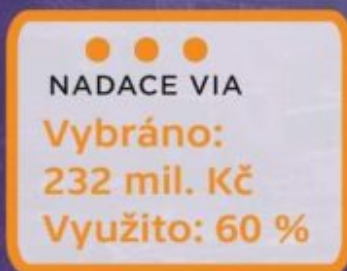

24 Sbírkky pro Moravu

1,068 mld. Kč*