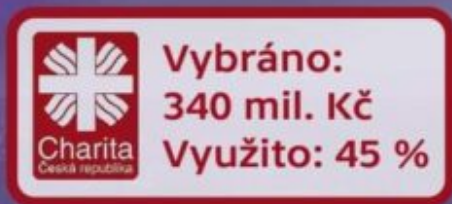

24 Sbírkky pro Moravu

1,068 mld. Kč*