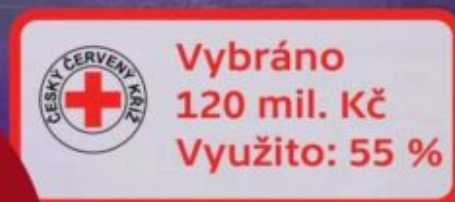

24 Sbírkky pro Moravu

1,068 mld. Kč*