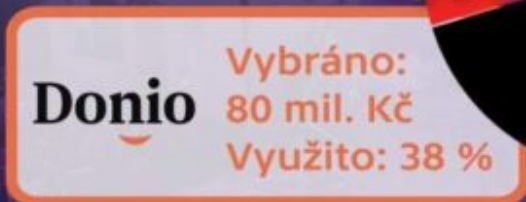

*započítáváme pouze největší z pořádaných sbírek

Sociální pomoc

Kdo rychle dává, dvakrát dává

Pomozme postiženým živelní pohromou na jižní Moravě!

Jak můžeme rychle pomoci?

Zde jsou první možnosti:

Pro fyzickou pomoc na místě neštěstí je k dispozici dobrovolnický e-mail dobrovolnici@jmk.cz

Jak pomáhat:

1. Pošlete peníze.
2. Nevolejte záchraným složkám ani krizovým štábům.